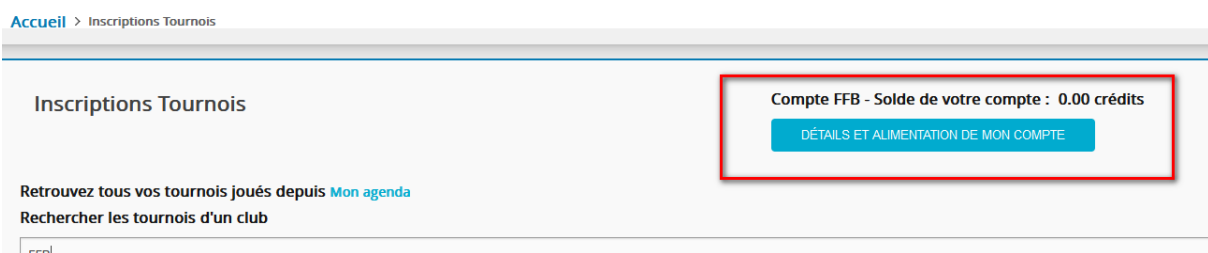

INSCRIPTIONS TROPHÉE DE STRASBOURG SUR BBO

Présentation

Ce tutoriel explique comment s'inscrire à un tournoi du « Trophée de Strasbourg sur BBO ». Les inscriptions ne sont possibles que via le site FFB.

INSCRIPTIONS AU TROPHÉE DE STRASBOURG SUR BBO

Depuis la page d'accueil de votre espace licencié

ÉCRAN D'INSCRIPTIONS AUX TOURNOIS DE VOTRE CLUB

1- Cliquez sur « *Inscriptions Tournois clubs* »

Si besoin, alimentez votre compte FFB (voir procédure détaillée pages 3 et 4) – Les droits de tables sont de 5 € par joueur.